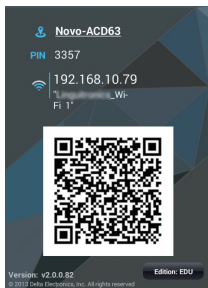

WLAN AP Modus

NovoCast kann sich auch mit einem WLAN Netzwerk verbinden, indem beide Geräte ganz einfach mit demselben Netzwerk verbunden werden. Tippen Sie zum Fortfahren auf die WLAN-Taste.