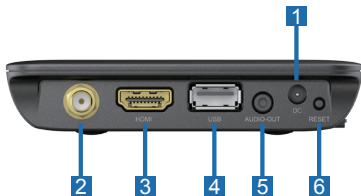

Antenne

3

HDMI-auf-HDMI Kabel

4

USB-auf-DC-in Stromkabel

5

Wandmontagehalterung

6

USB-Netzadapter

7

USB-auf-Ethernet Adapter

NovoCast ÜBERSICHT

- 1 DC 5V Netzbuchse
- 2 Antennenanschluss
- 3 HDMI-Anschluss
- 4 USB-Anschluss
- 5 Audio-Ausgang, 3,5mm Buchse
- 6 Zurücksetzen-Taste

- 7 MicroSD Karteneinschub