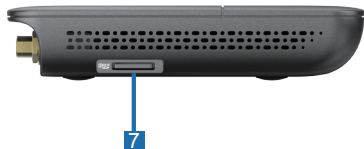

Antenne

3

HDMI-auf-HDMI Kabel

4

USB-auf-DC-in Stromkabel

5

Wandmontagehalterung

6

USB-Netzadapter

7

USB-auf-Ethernet Adapter

NovoCast ÜBERSICHT

- 1 DC 5V Netzbuchse
- 2 Antennenanschluss
- 3 HDMI-Anschluss
- 4 USB-Anschluss
- 5 Audio-Ausgang, 3,5mm Buchse
- 6 Zurücksetzen-Taste

- 7 MicroSD Karteneinschub