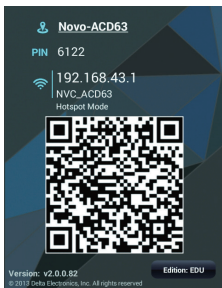

DC 5V Netzbuchse: Verbinden Sie den USB-Netzadapter mit dem beiliegenden USB-Kabel.

EINRICHTUNG VON NovoCast

WLAN Einrichtung

Es gibt zwei Möglichkeiten sich mit dem NovoCast zu verbinden:

Hotspot Modus

Die NovoCast Standardeinstellung ist der Hotspot Modus. Die Verbindung wird direkt mit der SSID hergestellt, die vom Gerät gesendet wird.